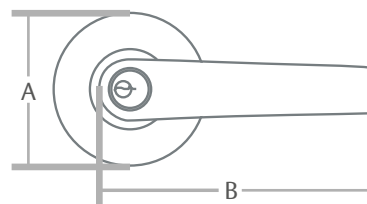

Manija Dakota

Manijas / Dakota

Información técnica

Pestillo reversible para puertas derechas o izquierdas que abran hacia adentro o hacia afuera.

Operación

Llave mecánica para alcoba y mariposa para baño.

Cantidad de llaves

2

Garantía

1 año en partes mecánicas por defectos de fabricación.

Dimensiones

Medidas en mm

A	B
66	106

Materiales

Cubierta - Roseta frontal: Acero Inoxidable 201.
 Pestillo: Resbalón en zamak para baño.
 Con seguro en alcoba.
 Cilindro - Llaves: Cilindro en latón y llaves en acero.

Acabado/Color

Acero Inoxidable

Productos disponibles

SKU	Descripción	
0006738	Manija Dakota Acero Inoxidable Alcoba	
0006745	Manija Dakota Acero Inoxidable Baño	

Especificaciones instalación

Backset (mm):	Ajustable de 60 a 70 mm.
Espesor puerta (mm):	35 a 45 mm.
Ancho puerta (mm):	N.A
Peso puerta (kg):	N.A
Mano:	Reversible para puertas de cualquier mano.

Empaque

Empaque individual:	Medidas: 180 x 140 x 70 mm.
Empaque master:	N.A
Plantilla de instalación:	Incluida.
Accesorios:	Paquete de tornillos.

Ensayos de laboratorio

Ciclos/Estándar:	200.000 ciclos / ANSI BHMA A156.2-2011.
Corrosión/Estándar:	5% del área expuesta oxidada. 72 horas / ISO 4628 - ASTM B117.